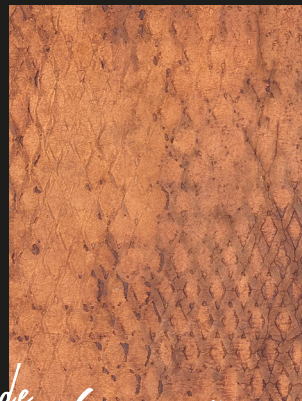

# PTC STONE

DESIGN BETON

WAFFEL RUST | 1011

**PIONEER TRADING COMPANY**

ESTABLISHED 1972

**PTC STONE**

**HOLZHÄNDLER**  
Gentil, Germany

DECOR  
**WAFFEL RUST 1011**

concrete - Our surfaces are handmade from scratch only with natural products that result in our rolls of the same colour to vary from one to another in appearance, colour tone and structure, generating a unique individual pattern.

Beton - Unsere Oberflächen werden ausschließlich mit Naturprodukten gefertigt, was dazu führt dass Farbe, Aussehen und Struktur variieren, dabei aber ein einzigartiges individuelles Muster entsteht.

*handmade  
made in Germany*