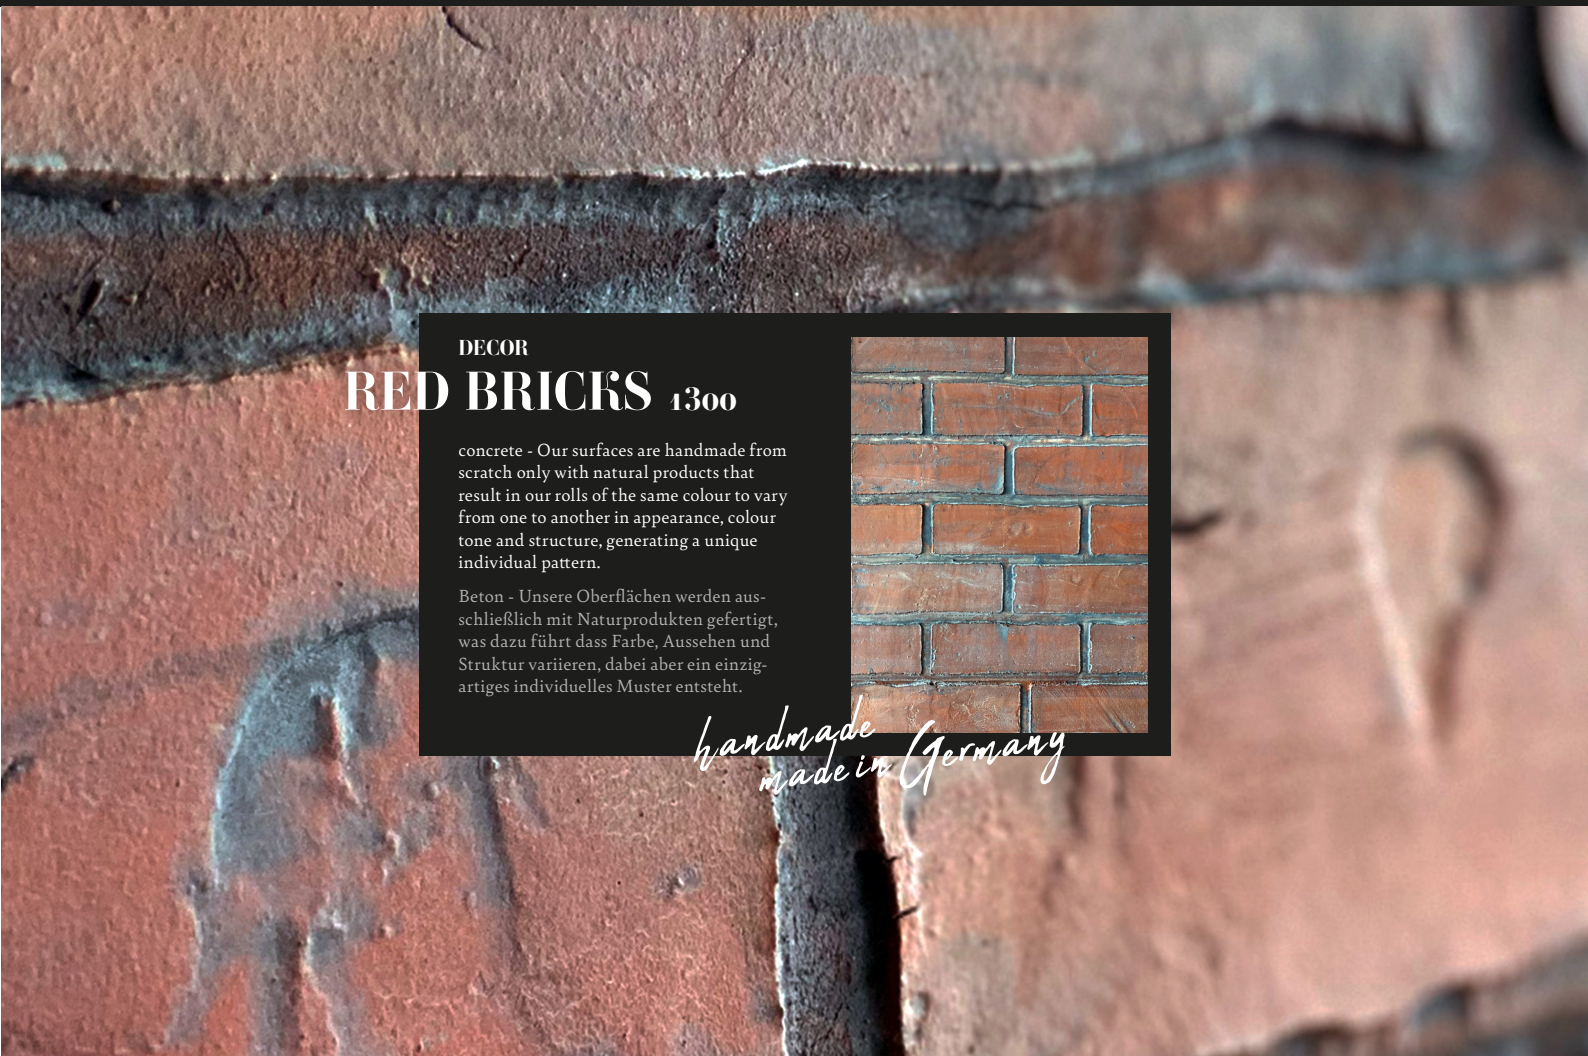

# PTC STONE

DESIGN BETON

BRICKS | 1300

PIONEER TRADING COMPANY

ESTABLISHED 1972

**PTC STONE**

**SUPERMARKT**  
London, England

DECOR  
**RED BRICKS 1300**

concrete - Our surfaces are handmade from scratch only with natural products that result in our rolls of the same colour to vary from one to another in appearance, colour tone and structure, generating a unique individual pattern.

Beton - Unsere Oberflächen werden ausschließlich mit Naturprodukten gefertigt, was dazu führt dass Farbe, Aussehen und Struktur variieren, dabei aber ein einzigartiges individuelles Muster entsteht.

*handmade  
made in Germany*